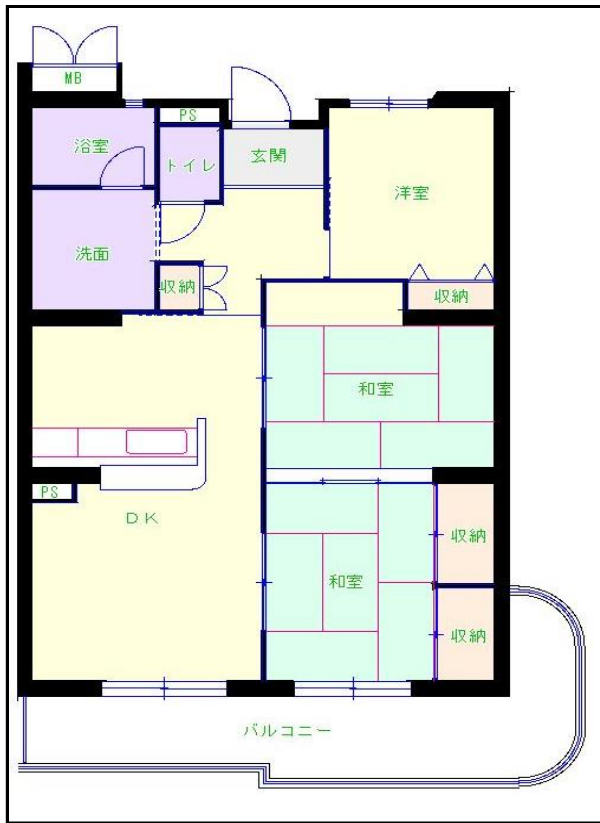

# 北九州地区

団地名 松ヶ岡団地

団地番号 220

- 所在地 中間市松ヶ岡1番地1号 ~ 18号
- 間取り 2DK / 3DK / 2LDK / 3LDK
- 規模等 18棟 / 4階建て~7階建て
- エレベーター 一部あり
- もよりの交通機関 筑豊電気鉄道 筑豊中間駅下車7分  
筑豊電気鉄道 東中間駅下車9分
- もよりの小中学校 中間東小学校 / 中間東中学校
- 建設年度 1994年~1999年
- 間取り図

【3LDK】

【3LDK】

【3DK】

【3DK】

【2DK】

【2DK】

【2LDK】

【 】

【3LDK】

【 】