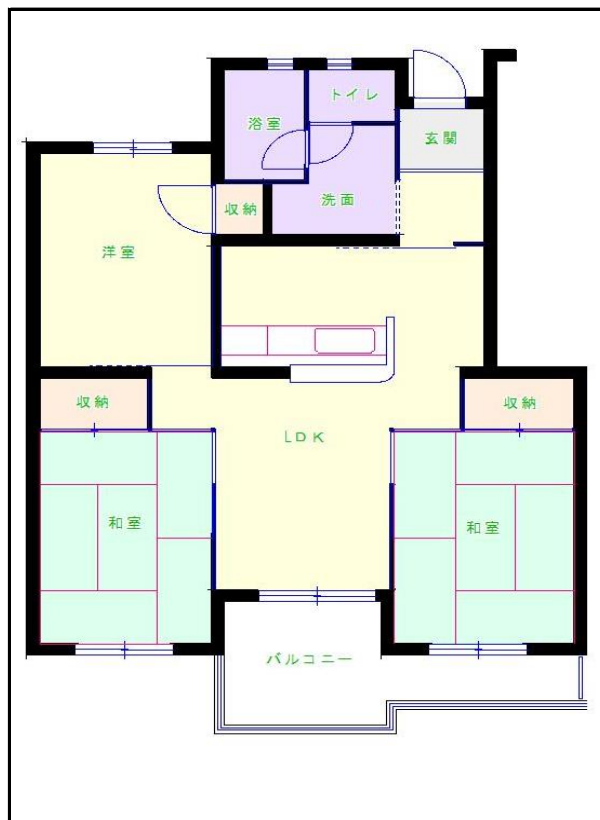

# 北九州地区

団地名 松ヶ岡団地

団地番号 220

- 所在地 中間市松ヶ岡1番地1号 ~ 18号
- 間取り 2DK / 3DK / 2LDK / 3LDK
- 規模等 18棟 / 4階建て~7階建て
- エレベーター 一部あり
- もよりの交通機関 筑豊電気鉄道 筑豊中間駅下車7分  
筑豊電気鉄道 東中間駅下車9分
- もよりの小中学校 中間東小学校 / 中間東中学校
- 建設年度 1994年~1999年
- 間取り図

【3LDK】

【3LDK】

【3DK】

【3DK】

【2DK】

【2DK】

【2LDK】

【 】

【3LDK】

【 】