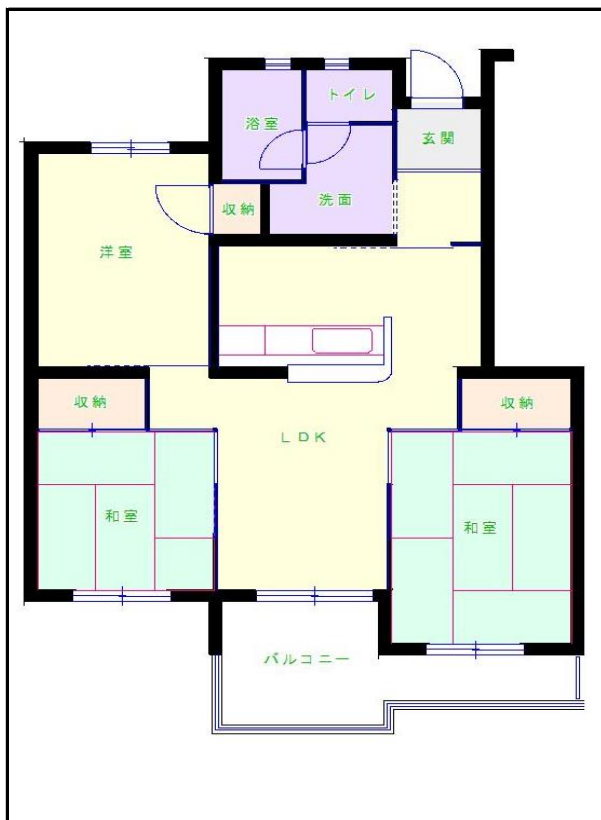

# 北九州地区

団地名 松ヶ岡団地

団地番号 220

- 所在地 中間市松ヶ岡1番地1号 ~ 18号
- 間取り 2DK / 3DK / 2LDK / 3LDK
- 規模等 18棟 / 4階建て~7階建て
- エレベーター 一部あり
- もよりの交通機関 筑豊電気鉄道 筑豊中間駅下車7分  
筑豊電気鉄道 東中間駅下車9分
- もよりの小中学校 中間東小学校 / 中間東中学校
- 建設年度 1994年~1999年
- 間取り図

【3LDK】

【3LDK】

【3DK】

【3DK】

【2DK】

【2DK】

【2LDK】

【 】

【3LDK】

【 】